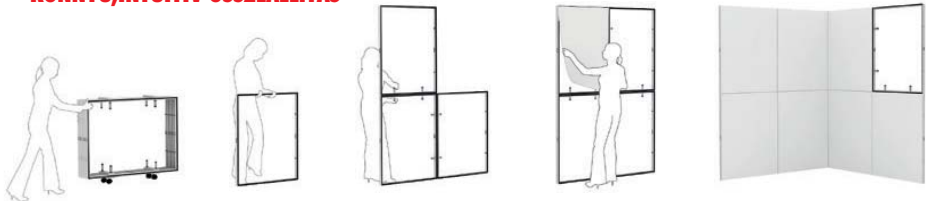

CLEVER FRAME – minőségi alumínium keretek, melyek LEGO módjára szerszám nélkül „építhetők” össze, variációk sokaságát biztosítva, cserélhető grafikai panelekkel. Mindezeknek köszönhetően az Ön cége rugalmasan alkalmazkodhat az adott alkalomhoz.

Marketing költségei kb. 83%-át megtakaríthatja.

Multimédia-Panelek

LCD-képernyők, érintős képernyők és más multimédia elemek könnyen és egyszerűen installálhatóak. Tartozékaink számos érdekes lehetőséget biztosítanak Önöknek.

Cserélhető grafikai panelek

A mágnes szalagoknak köszönhetően a panelek villámgyorsan cserélhetőek. Új üzenetet kíván küldeni? Cserélje ki vagy cserélje fel paneljeit.

ZSÁNÉROK

Különleges zsanéroknak köszönhetően érdekes, a szokványostól eltérő formákat alakíthat ki.

Ajtok

Clever Frame rendszer lehetővé teszi zárható tárolók kialakítását.

A modulok összekötése

A Clever Frame rendszer alumínium kereteit szerszám nélkül, a különleges zsanérokkal állíthatja össze. Így az összeállítás és a bontás gyerekjáték.

Keret modulok

Az alumínium keretek képezik a rendszer alapját. Építőkövekhez hasonlóan számtalan konfigurációt állíthat össze. Ennek köszönhetően az Ön standja mindig más formában jelenhet meg.

Tartozékok és világítás

A Clever Frame rendszert különböző tartozékkal, mit pl. prospektus tartók, lámpák, tárolókkal egészítheti ki.

KÖNNYŰ, INTUITÍV ÖSSZEÁLLÍTÁS

Leme Kft

7621 Pécs Teréz u. 17.

A Clever Frame kizárólagos képviselője Magyarországon

Tel.: +3670 4545610 + 3620 9911708

E-mail: ertekesites@cleverframe.hu

www.cleverframe.hu

ECO FRIENDLY

a többszöri felhasználásnak
köszönhetően környezetkímélő